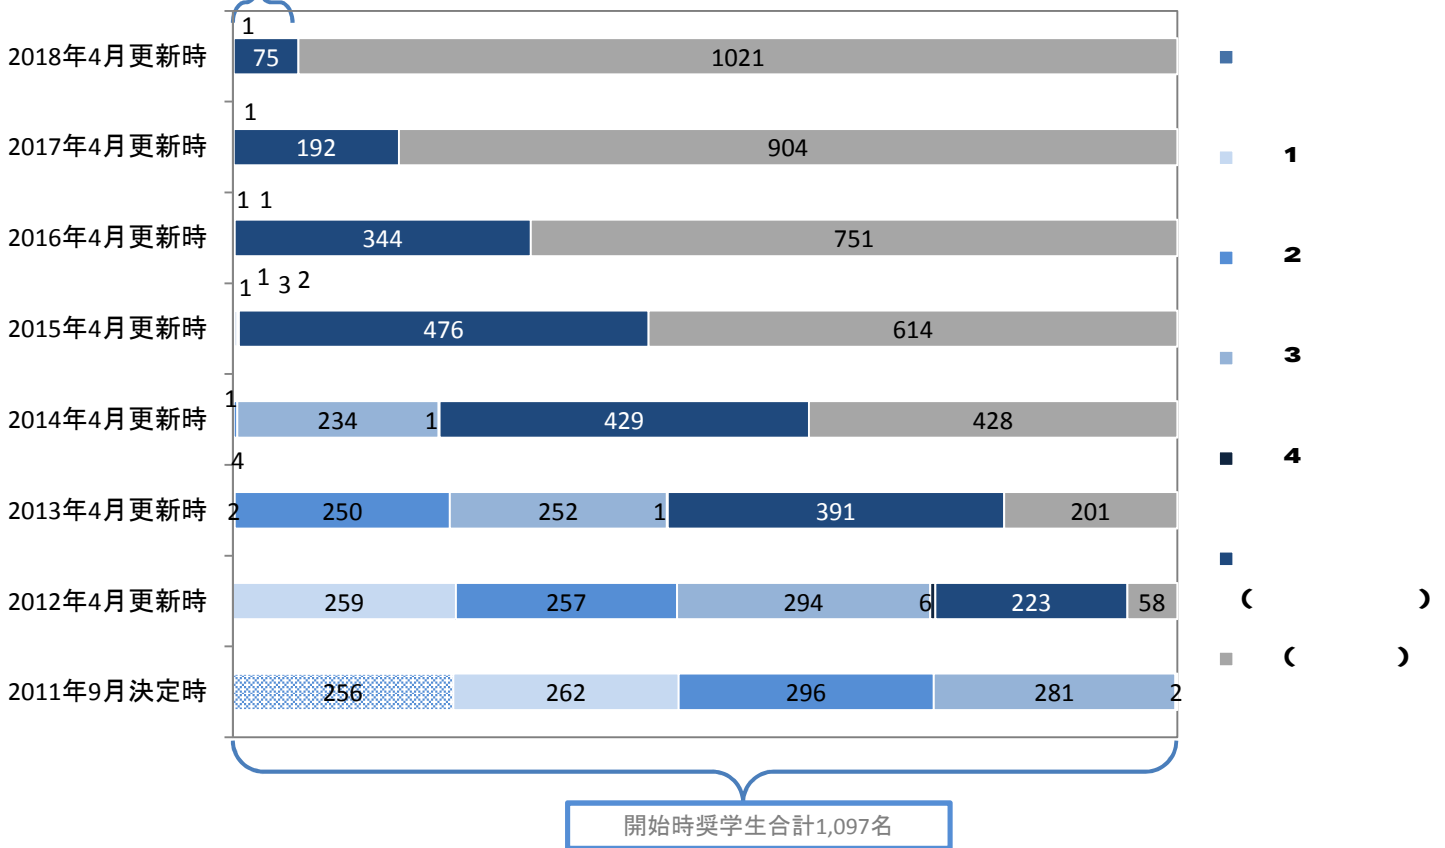

		358,092,087
		48,196,592
	31,042,432	
	3,328,764	
Ponta	669,389	
Loppi	1,345,500	
	76,607	
	11,733,900	
		3,460
	3,460	
		48,200,052
		68,640,000
193	68,640,000	
		10,083,889
	10,072,657	
	11,232	
		78,723,889
		327,568,250

～寄付つき商品について～

奨学生決定数内訳

1,097 2011 9

奨学生推移

2018年度奨学生合計76名

* 2012 4

上級学校等奨学生数内訳 (2018年4月更新時)