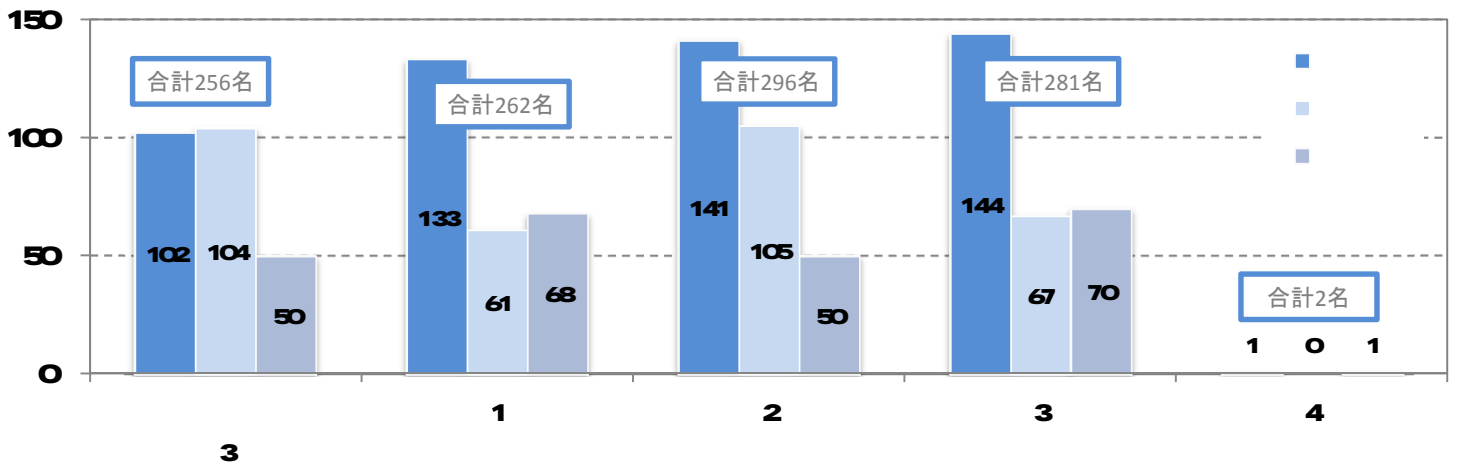

奨学生決定数内訳

1,097 2011 9